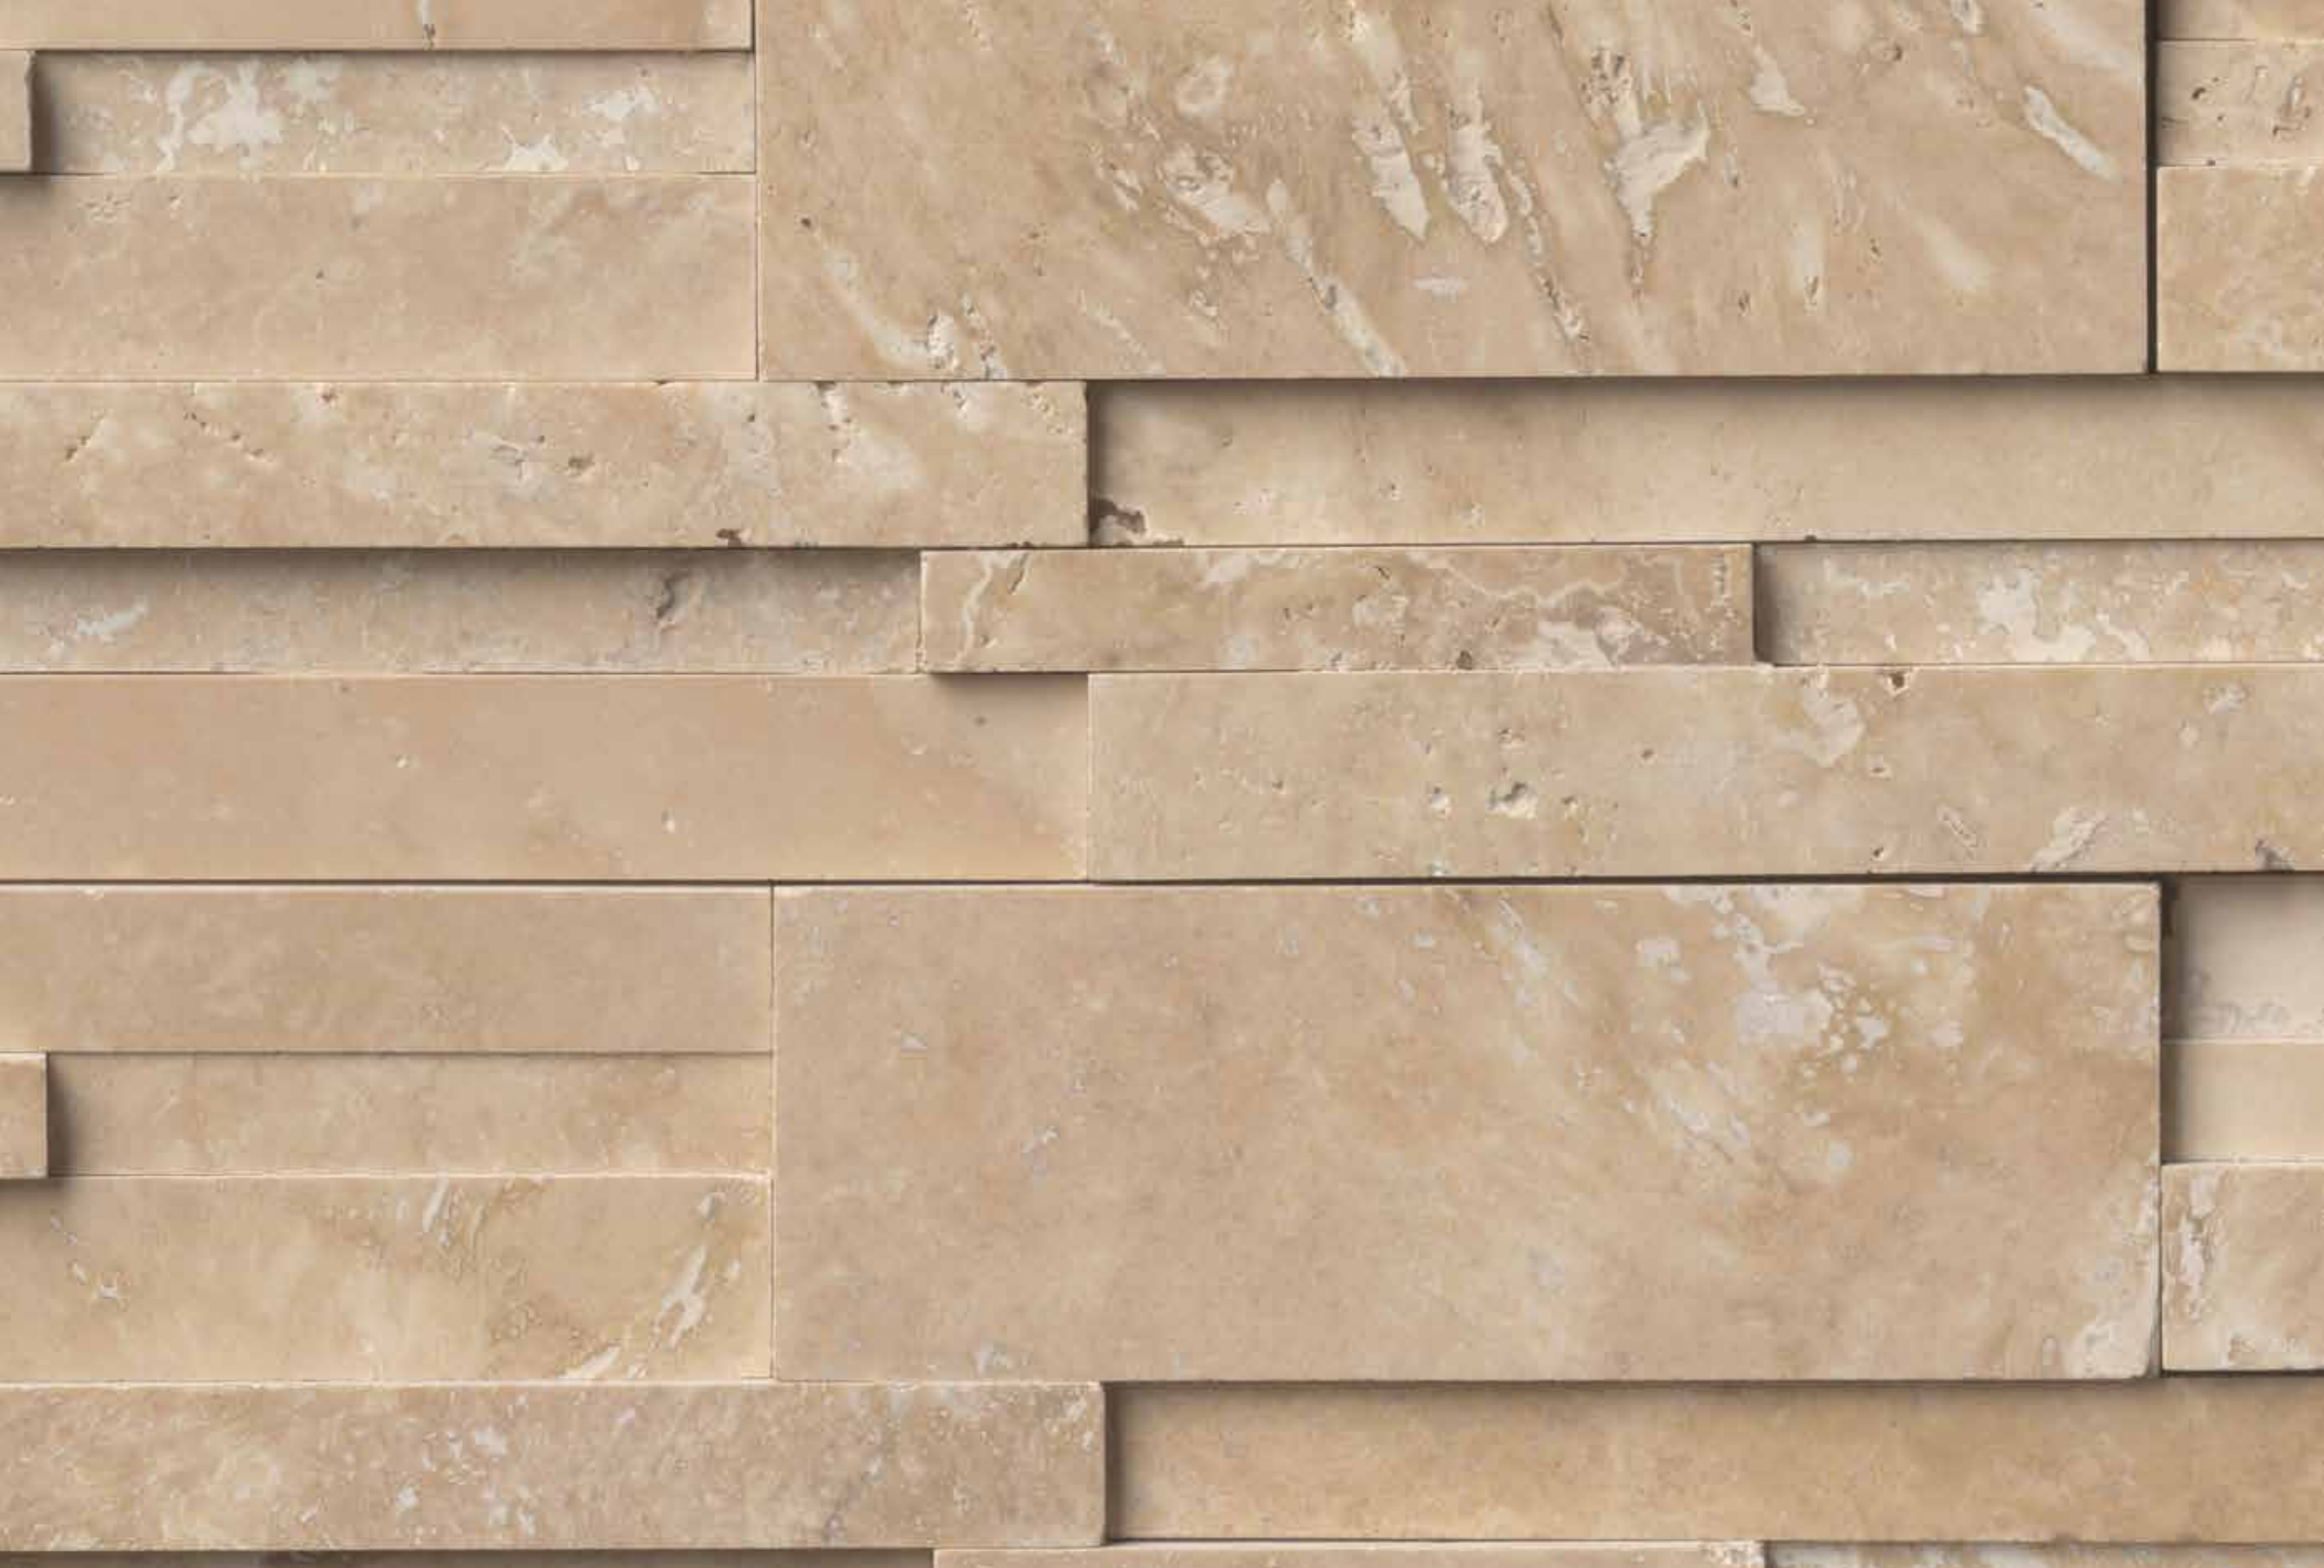

SUNSET SILVER • LPNLQSUNSIL624 • CORNER AVAILABLE: 6X12X6

SILVER TRAVERTINE • LPNLSIL624 • CORNER AVAILABLE: 6X12X6
Available in Mini panel format on page 69

ARCTIC GOLDEN • LPNLQARCGLD624 • CORNER AVAILABLE: 6X12X6
Available in Mini panel format on page 70